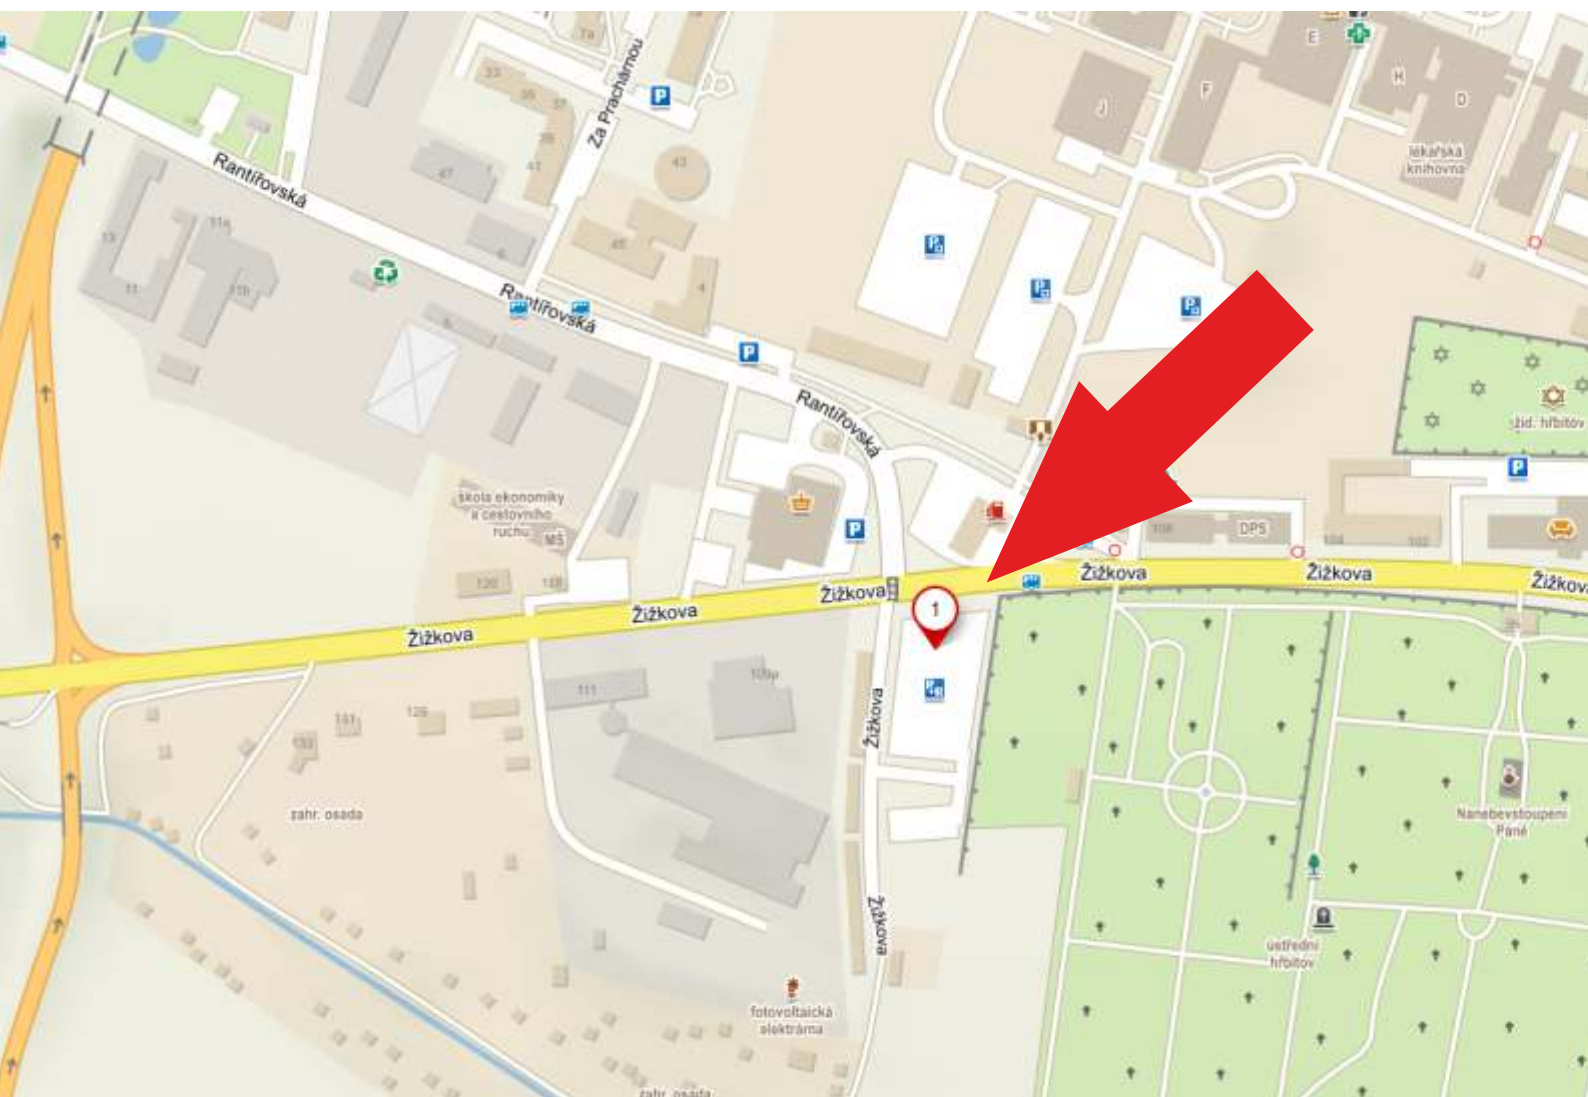

Informace o umístění volebního stanoviště v JIHLAV

Krajský úřad Kraje Vysočina sděluje ve smyslu § 9 odst. 3 zákona č. 296/2021 Sb., o zvláštních způsobech hlasování ve volbách do Poslanecké sněmovny Parlamentu České republiky v roce 2021 a o změnách, kterých zákon, že volební stanoviště pro hlasování voličů, kteří budou ve dnech voleb do Poslanecké sněmovny Parlamentu České republiky 8. a 9. 10. 2021 v karanténě nebo izolaci z důvodu ochrany veřejného zdraví před onemocněním COVID-19, je pro území okresu Jihlava umístěno takto:

Volební stanoviště pro hlasování z automobilu pro voliče s adresou místa trvalého pobytu na území okresu Jihlava, pro voliče s voličským průkazem a pro oprávněné osoby, které mají právo hlasovat do místního referenda obce Velký Beranov, bude umístěno

dne 6. 10. 2021 od 8.00 do 17.00 hodin v místě

[P+R parkoviště na ulici Žižkova v Jihlavě](#)

GPS: 49.3945561N, 15.5680078E

Informace o umístění volebního stanoviště v PELH IMOV

Krajský úřad Kraje Vysočina sděluje ve smyslu § 9 odst. 3 zákona č. 296/2021 Sb., o zvláštních způsobech hlasování ve volbách do Poslanecké sněmovny Parlamentu České republiky v roce 2021 a o změnách, kterých zákoník, že volební stanoviště pro hlasování voličů, kteří budou ve dnech voleb do Poslanecké sněmovny Parlamentu České republiky 8. a 9. 10. 2021 v karanténě nebo izolaci z důvodu ochrany veřejného zdraví před onemocněním COVID-19, je pro území okresu Pelhřimov umístěno takto:

Volební stanoviště **pro hlasování z automobilu** pro voliče s adresou místa trvalého pobytu na území okresu Třebíč a pro voliče, kterým byl vydán voličský průkaz, bude umístěno **dne 6. 10. 2021 od 8.00 do 17.00 hodin v místě parkoviště u tlocvičky Obchodní akademie Dr. Albína Bráfa na ulici Otmarova v Třebíči**