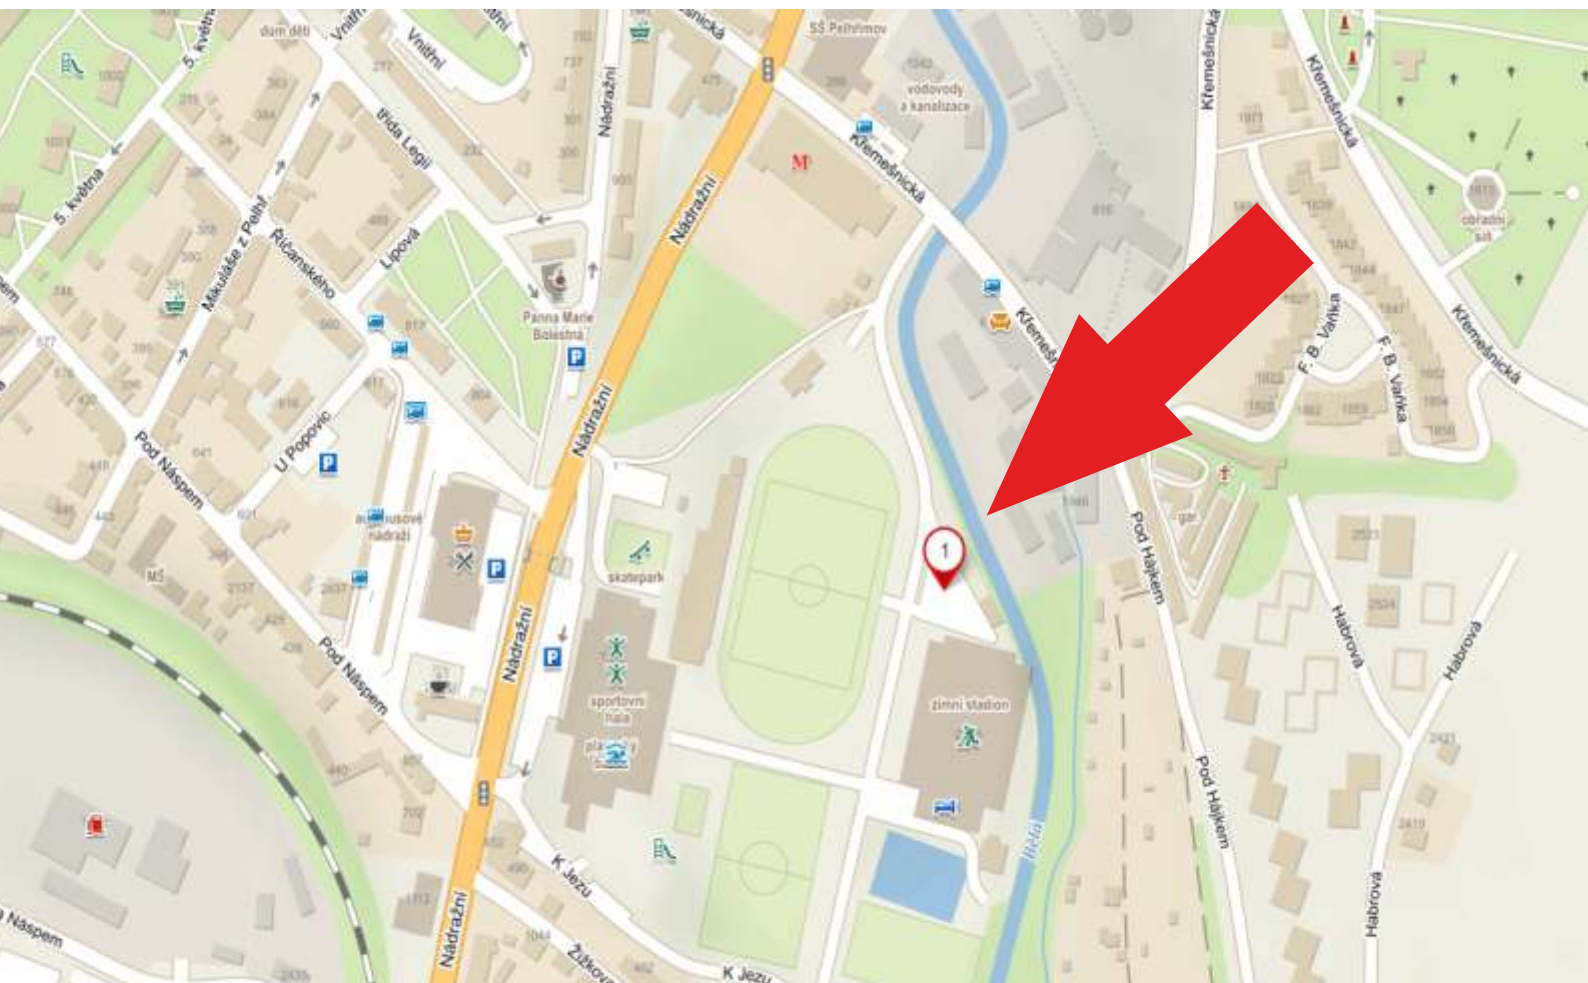

Volební stanoviště pro hlasování z automobilu pro voliče s adresou místa trvalého pobytu na území okresu Jihlava, pro voliče s voličským průkazem a pro oprávněné osoby, které mají právo hlasovat do místního referenda obce Velký Beranov, bude umístěno

dne 6. 10. 2021 od 8.00 do 17.00 hodin v místě

[P+R parkoviště na ulici Žižkova v Jihlavě](#)

GPS: 49.3945561N, 15.5680078E

Informace o umístění volebního stanoviště v PELH IMOV

Krajský úřad Kraje Vysočina sděluje ve smyslu § 9 odst. 3 zákona č. 296/2021 Sb., o zvláštních způsobech hlasování ve volbách do Poslanecké sněmovny Parlamentu České republiky v roce 2021 a o změnách, kterých zákoník, že volební stanoviště pro hlasování voličů, kteří budou ve dnech voleb do Poslanecké sněmovny Parlamentu České republiky 8. a 9. 10. 2021 v karanténě nebo izolaci z důvodu ochrany veřejného zdraví před onemocněním COVID-19, je pro území okresu Pelhřimov umístěno takto:

[parkovací plocha u zimního stadionu v Pelhřimov \(příjezd z ulice Křemešnická\)](#)

GPS: 49.4249883N, 15.2278581E

Informace o umístění volebního stanoviště v TEBÍ I

Krajský úřad Kraje Vysočina sděluje ve smyslu § 9 odst. 3 zákona č. 296/2021 Sb., o zvláštních způsobech hlasování ve volbách do Poslanecké sněmovny Parlamentu České republiky v roce 2021 a o změnách některých zákonů, že volební stanoviště pro hlasování voličů, kteří budou ve dnech voleb do Poslanecké sněmovny Parlamentu České republiky 8. a 9. 10. 2021 v karanténě nebo izolaci z důvodu ochrany veřejného zdraví před onemocněním COVID-19, je pro území okresu Třebíč umístěno takto:

Volební stanoviště **pro hlasování z automobilu** pro voliče s adresou místa trvalého pobytu na území okresu Třebíč a pro voliče, kterým byl vydán voličský průkaz, bude umístěno **dne 6. 10. 2021 od 8.00 do 17.00 hodin v místě parkoviště u tlocvičky Obchodní akademie Dr. Albína Bráfa na ulici Otmarova v Třebíči**